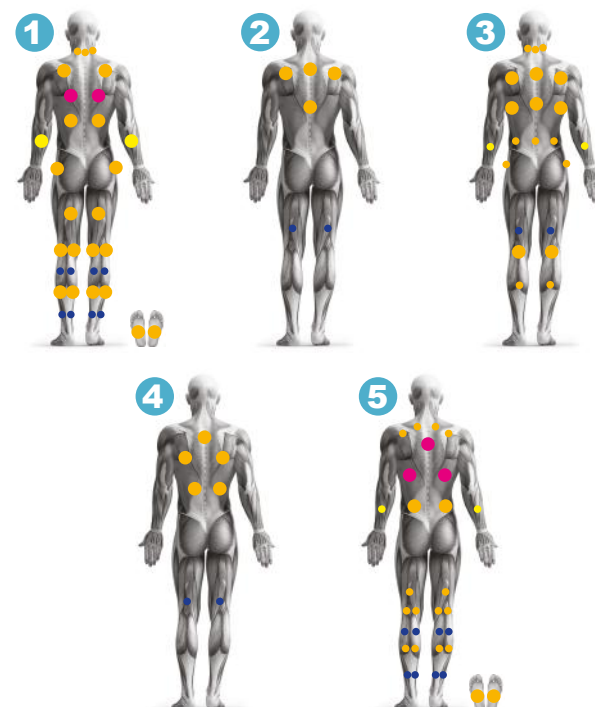

PASADENA

LE «KING SIZE»

Découvrez le meilleur du spa chez vous. Par ses formes généreuses, le spa Pasadena vous enveloppe dans un cocon de douceur. Profitez de performances exceptionnelles combinant des massages nuque-épaules-jambes. Laissez libre cours à votre imagination et offrez-vous des instants de plaisir...

Informations techniques

Dimensions (L x l x h)	240 x 240 x 98 cm
Places (assises / allongées)	5 (3 / 2)
Volume d'eau	1 550 L
Poids a vide	470 kg
Acrylique	Aristech Acrylics™
Châssis	Bois traité autoclave classe 4
Habillage	Composite
Isolation	Socle ABS fibré + film isothermique Mousse polyuréthane haute densité sous cuve Film isothermique et mousse isophonique sur panneaux
Jets de massage	77 hydrojets
Jets d'air	22 aérojets rétro-éclairés
Cascade	2 lames rétro-éclairées
Pompes de massage	3cv bi-vitesse + 2 x 2.5cv
Blower	700w + air chaud 180w
Filtration	Skimmer avec filtre cartouche
Traitement de l'eau	Ozonateur O₃ / 50 mg / h
Réchauffeur	3kW
Clavier	Clavier balboa® TP600
Centrale	Centrale balboa® BP601 3G3
Appui-tête	4, dont 3 rétro-éclairés, matière EVA
Chromothérapie	27 leds multi-couleurs 1 spot multi-leds submarine
Aromathérapie	Cartouche à diffusion lente
Accessoire	Couverture thermique

● Hydrojet fixe ● Hydrojet directionnel ● Hydrojet rotatif ● Aérojet rétro-éclairé