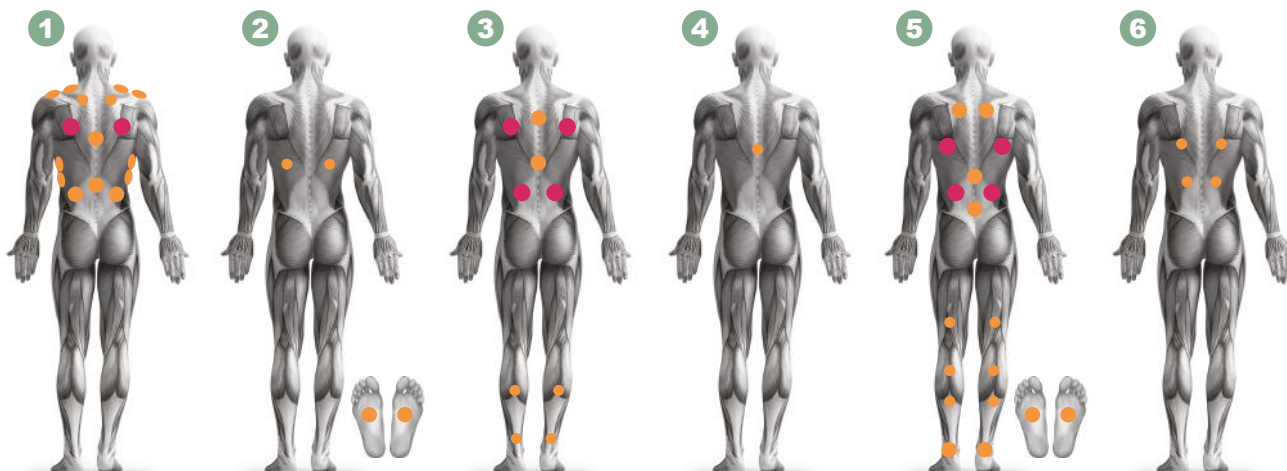

ML 600

6 personnes

49 jets de massage

Pouvant accueillir jusqu'à 6 personnes, le spa ML 600 vous apportera bien-être et relaxation avec la puissance de ses 49 jets de massages. Doté de jets de massage épaules et hanches, et combinés au massage du dos, il vous permettra de relâcher toutes les tensions installées sur la partie haute de votre corps.

Fiche produit

Dimensions	215 x 215 x 88 cm
Nombre de places	5 assises, 1 allongée
Volume d'eau	1 100 L
Poids à vide	365 kg
Jets de massages	49
Chromothérapie	19 leds
Coussins	3 appuie-têtes
Pompe de filtration de massage	2 CV bi-vitesse (1.5kW/230V/50Hz) + 2 CV (1.5kW/230V/50Hz)
Réchauffeur	3 kW (230V/50Hz)
Manettes	3 arrivées d'air, 1 diverter, 1 jet de massage épaules
Filtre	2
Désinfection	Ozonateur
Panneau de contrôle	Ecran LCD
Réglages	Cycles de chauffe et de filtration
Cuve	Aristech Acrylics™ - Blanc marbré
Habillage	Composite gris châtaigne
Châssis	Bois traité autoclave classe 4
Isolation	Cuve : Polyuréthane haute densité Habillage : Film thermo-rélecteur M1
Tension d'alimentation	Bitension, convient à une installation en mono 230V et/ou tri 380V

● Hydrojet directionnel

● Hydrojet rotatif