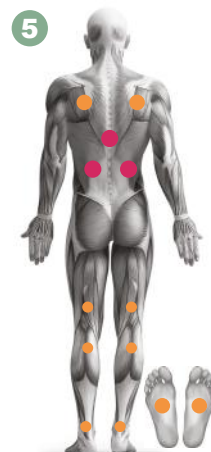

ML 500

5 personnes

42 jets de massage

Laissez-vous porter par un moment de détente en toute convivialité avec le modèle ML 500. Profitez de ses trois places assises et de ses deux places allongées dotées de 42 jets de massage qui garantissent un massage complet du corps y compris des épaules grâce à la disposition unique de ses jets.

Fiche produit

Dimensions	200 x 200 x 88 cm
Nombre de places	3 assises, 2 allongées
Volume d'eau	960 L
Poids à vide	280 kg
Jets de massages	42
Chromothérapie	17 leds
Coussins	3 appuie-têtes
Pompe de filtration de massage	3 CV bi-vitesse (2.2kW/230V/50Hz)
Réchauffeur	2 kW (230V/50Hz) Plug & Play
Manettes	3 arrivées d'air, 1 diverter, 1 jet de massage épaules
Filtre	2
Désinfection	Ozonateur
Panneau de contrôle	Ecran LCD
Réglages	Cycles de chauffe et de filtration
Cuve	Aristech Acrylics™ - Blanc marbré
Habillage	Composite gris châtaigne
Châssis	Bois traité autoclave classe 4
Isolation	Cuve : Polyuréthane haute densité Habillage : Film thermo-réfecteur M1
Tension d'alimentation	Convient à une installation en mono 230V - Système Plug & Play