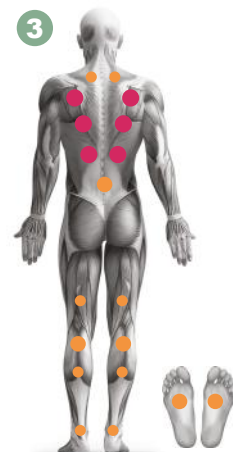

ML 300

3 personnes

37 jets de massage

Le spa ML 300 est le modèle idéal pour faire de votre espace intérieur un lieu de relaxation et de bien-être. Avec ses deux places allongées et sa place assise réhaussée, il vous assurera d'agréables moments de détente. Allongé confortablement sur la place de gauche, la différence de taille entre individu ne sera plus un problème avec ses deux longueurs de jambes ! Profitez de la puissance de ses 37 jets de massages et d'une douce ambiance avec un éclairage exclusif de 12 leds. Grâce à sa hauteur de 78 cm, il pourra s'installer partout !

Fiche produit

Dimensions	215 x 160 x 78 cm
Nombre de places	1 assise, 2 allongées
Volume d'eau	660 L
Poids à vide	240 kg
Jets de massages	37
Chromothérapie	12 leds
Coussins	2 appuie-têtes
Pompe de filtration de massage	2 CV bi-vitesse (1.5kW/230V/50Hz)
Réchauffeur	2 kW (230V/50Hz) Plug & Play
Manettes	3 arrivées d'air, 1 diverter
Filtre	1
Désinfection	Ozonateur
Panneau de contrôle	Ecran LCD
Réglages	Cycles de chauffe et de filtration
Cuve	Aristech Acrylics™ - Blanc marbré
Habillage	Composite gris châtaigne
Châssis	Bois traité autoclave classe 4
Isolation	Cuve : Polyuréthane haute densité Habillage : Film thermo-réflecteur M1
Tension d'alimentation	Convient à une installation en mono 230V - Système Plug & Play