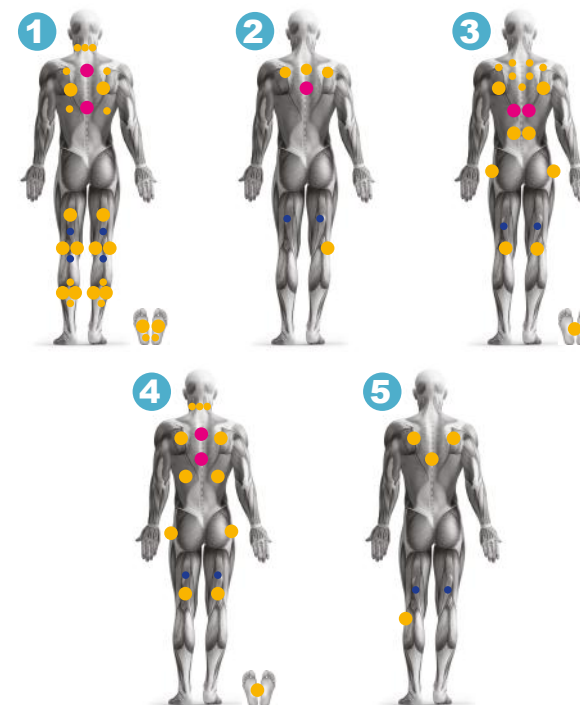

GLENDAY

POUR TOUTE LA FAMILLE

Spacieux, notre spa Glenday accueillera confortablement toute la famille et les amis. Chaque emplacement vous réserve des soins et des massages spécifiques: jets latéraux pour les cuisses, sous les genoux, les mollets et les pieds.

Informations techniques

Dimensions (L x l x h)	220 x 220 x 95 cm
Places (assises / allongées)	5 (4 / 1)
Volume d'eau	1 500 L
Poids a vide	445 kg
Acrylique	Aristech Acrylics™
Châssis	Bois traité autoclave classe 4
Habillage	Composite
Isolation	Socle ABS fibré + film isothermique Mousse polyuréthane haute densité sous cuve Film isothermique et mousse isophonique sur panneaux
Jets de massage	66 hydrojets
Jets d'air	14 aérojets rétro-éclairés
Cascade	2 lames rétro-éclairées
Pompes de massage	3cv bi-vitesse + 2 x 2cv
Blower	700w + air chaud 180w
Filtration	Skimmer avec filtre cartouche
Traitement de l'eau	Ozonateur O₃ / 50 mg / h
Réchauffeur	3kW
Clavier	Clavier balboa® TP600
Centrale	Centrale balboa® BP601 3G3
Appui-tête	3 rétro-éclairés, matière EVA
Chromothérapie	23 leds multi-couleurs 1 spot multi-leds submarine
Aromathérapie	Cartouche à diffusion lente
Accessoire	Couverture thermique

● Hydrojet directionnel ● Hydrojet rotatif ● Aérojet rétro-éclairé