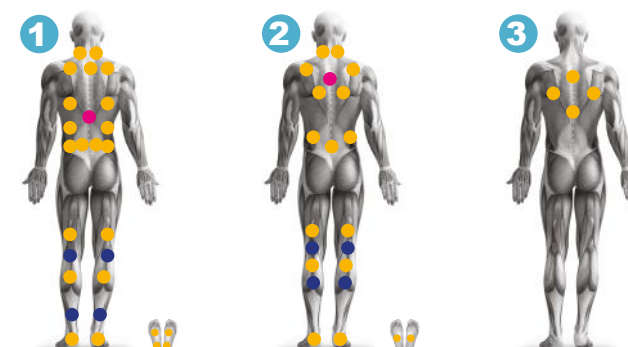

# BAILEY

DEUX BELLES PLACES ALLONGÉES

Très romantique, ce spa vous promet de délicieuses séances de relaxation. Ses deux places allongées vous envelopperont totalement avec des massages tout le long du corps jusqu'à la pointe des pieds !

La place assise légèrement réhaussée offre la possibilité de vous rafraîchir.

## Informations techniques

Dimensions (L x l x h)	<b>215 x 170 x 90 cm</b>
Places (assises / allongées)	<b>3 (1 / 2)</b>
Volume d'eau	<b>950 L</b>
Poids a vide	<b>280 kg</b>
Acrylique	<b>Aristech Acrylics™</b>
Châssis	<b>Bois traité autoclave classe 4</b>
Habillage	<b>Composite</b>
Isolation	<b>Socle ABS fibré + film isothermique</b> <b>Mousse polyuréthane haute densité sous cuve</b> <b>Film isothermique et mousse isophonique sur panneaux</b>
Jets de massage	<b>48 hydrojets</b>
Jets d'air	<b>8 aérojets rétro-éclairés</b>
Cascade	<b>Lame rétro-éclairée</b>
Pompes de massage	<b>3cv bi-vitesse + 2cv</b>
Blower	<b>400w + air chaud 180w</b>
Filtration	<b>Skimmer avec filtre cartouche</b>
Traitement de l'eau	<b>Ozoneur O<sub>3</sub> / 50 mg / h</b>
Réchauffeur	<b>3kW</b>
Clavier	<b>Clavier balboa® TP600</b>
Centrale	<b>Centrale balboa® BP601 3G2</b>
Appui-tête	<b>2 rétro-éclairés, matière EVA</b>
Chromothérapie	<b>18 leds multi-couleurs</b> <b>1 spot multi-leds submarine</b>
Aromathérapie	<b>Cartouche à diffusion lente</b>
Accessoire	<b>Couverture thermique</b>